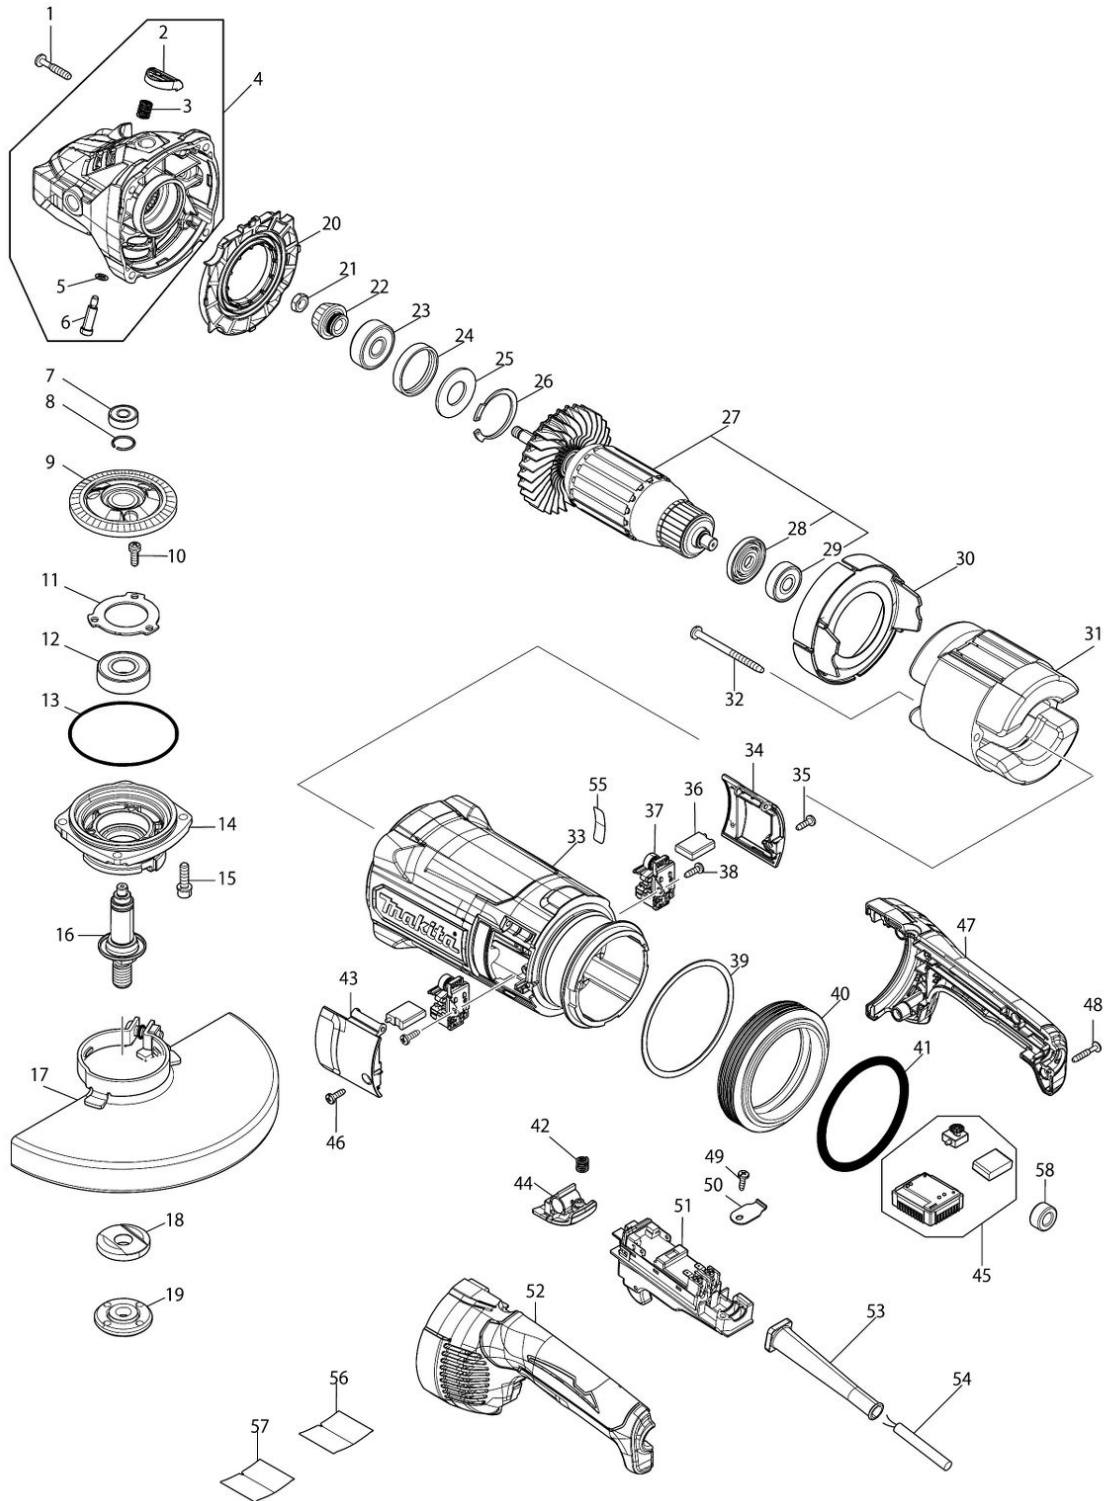

## Model No.GA9080 230MM ANGLE GRINDER

Nr.	Part nr.	Name
001	251489-7	Schroef 5X30Mm Ga7061R
002	456247-8	Pin Kap Ga7061R
003	234391-9	Drukveer 8 Ga7061R
004	140Y89-7	Tandwielhuis GA70/9070
004C10	263002-9	Rubber Pen 4 6413 A
004C20	262118-7	Viltring 18 Ga7020
005	213026-5	O-Ring 7 4191D
005-1	213A14-8	O-ring 7 GA9080
006	256571-7	Kraagpen 7Mm Ga7061R
007	211032-4	KOGELLAGER 608ZZ P
008	233946-7	Borgring 15 Ga7020R
009	227890-8	Tandwiel 53B GA9080/81/082
010	265120-9	Kruiskopschroef M5X16 Ga7020
011	285741-1	Borgring 50 GA9060
012	211278-2	Kogellager 6203
013	213760-7	O-Ring 78 Ga70-9020/40
014	312B23-1	Lagerhuis GA7080/81/82
015	265541-5	Inbusbout M6 Ga7020
016	141D62-4	As cpl GA7080/81/82
017	122891-0	Beschermkap 230mm afbramen en schuren
017C10	213017-6	O-Ring 6 Ga9030R A
017C20	265158-4	Kruiskopschroef M8X25 Ga7020
018	122444-5	Binnenflens "super"
019	224485-8	Sluitmoer M14-45mm
020	456238-9	Waaierplaat Ga7061R
021	252194-9	Moer M8 Ga7020
022	227490-4	Tandwiel 12 Ga9040S
023	211132-0	Kogellager 6301LLb A
024	262085-6	Rubber Ring 38 9049Sf
025	267299-2	Sluitring 20 Ga7020
026	962211-4	Borgring R-42
027	511A29-2	Anker 240V GA7080/81/82
027C10	240161-6	Waaier 86Mm Ga7061R
028	681630-2	Isolatieing
029	211087-9	Kogellager 6200Dw
030	456239-7	Tussenplaat Ga7061R
031	627086-5	Veld 240V GA7080/81/82
032	266038-7	Tapschroef 5X70Mm
033	413595-8	Motorhuis GA7080/9080
034	456246-0	Koolborstelkap R Ga9063R A
035	266385-6	Tapschroef 4X14 Ga7020 A
035-1	265B74-2	Tapschr 4x14mm GA9070Y
036	191T31-1	Koolborstelset GA70/9070
037	643715-2	Koolborstelhouder Ga9063R A
038	266385-6	Tapschroef 4X14 Ga7020 A
038-1	265B74-2	Tapschr 4x14mm GA9070Y